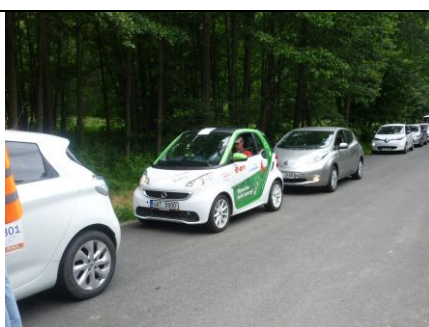

Fotoreportáž – zkušenosti s elektromobilem Smart

APEL ČR (Asociace pro elektromobilitu České republiky; www.elektromobily-os.cz)

e – Vysočina (www.e-vysocina.info)

První večer Smartu ve Žďáře n/S

U stojanu e - Vysočina

Michal zapojuje kabel

Smart součástí e-flotily e-Vysočina

Smart v koloně před startem závodu do vrchu – sraz APEL ČR 2016

Jedeme za e-Vysočinu!

Nabíjíme v Hradci Králové u stojanu ČEZ (vůz E.ON u ČEZu)

Nabíjíme v Humpolci – Vystrkově (největší rychlonabíjecí stanice v ČR)

Malý pasažér vepředu – sedět vzadu ani nejde!

Dětská sedačka na sedadle spolujezdce

Část e-flotily e-půjčovny e-Vysočina, zbytek jezdí po krásách Vysočiny!

Společné nabíjení u stojanu e-Vysočina ve Žďáře n/S